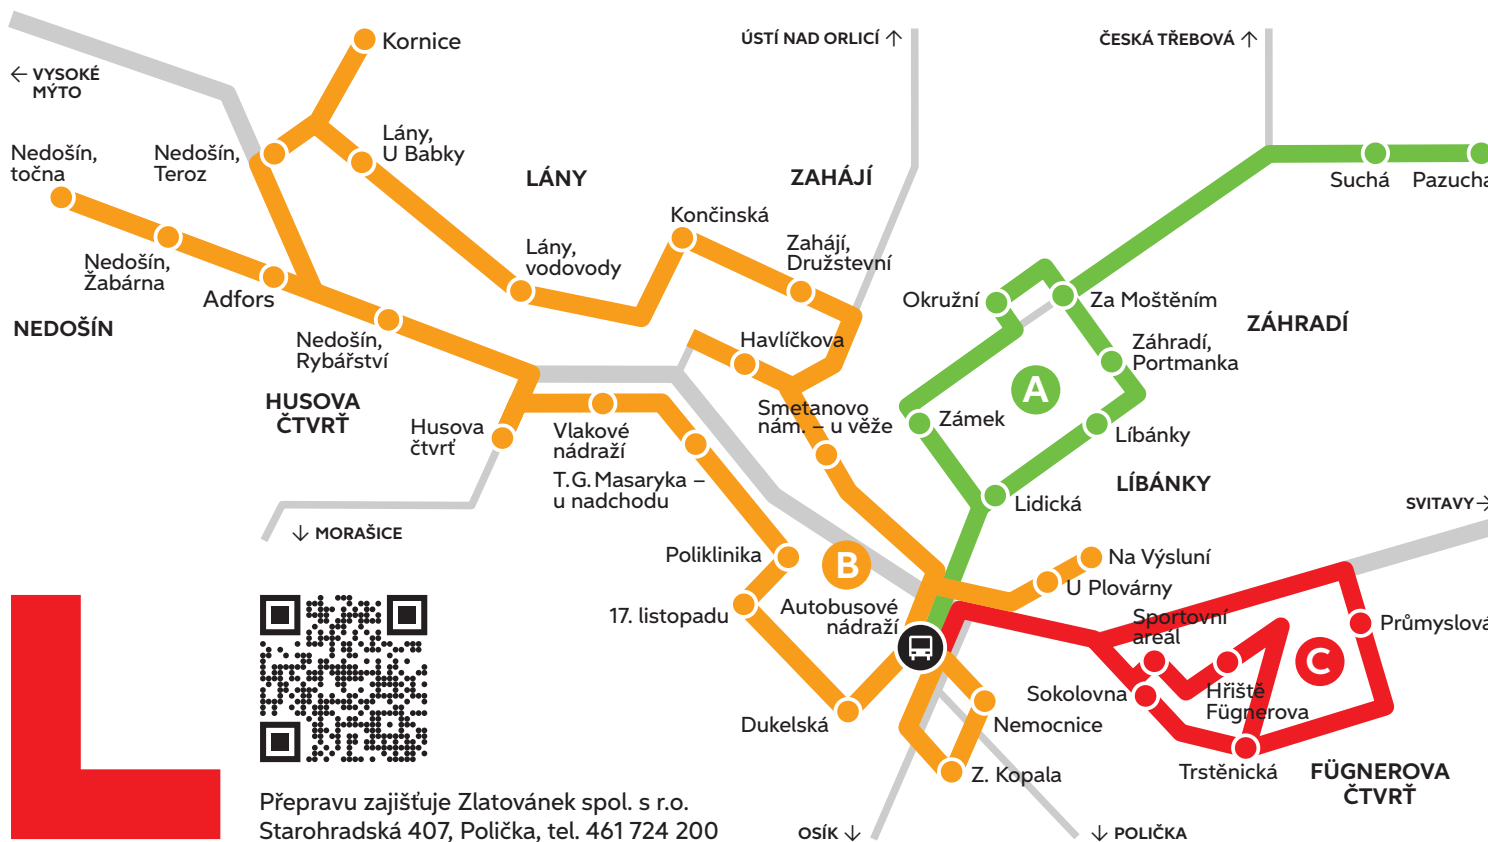

✧	✧	✧	✧	✧	✧	✧	✧	✧	✧	✧		✧	✧	✧	✧	✧	✧	✧
1	3	17	5	7	9	21	11	13	15	19		2	4	6	8	16	10	12
	8.00				10.00			13.00		16.30	Autobusové nádraží		7.05					
<				9.46	<			<	15.15	<	A Pazucha		<		9.45			15.14
<				9.49	<			<	15.17	<	A Suchá		<		9.42			15.11
8.02				<	10.02			<	13.02	<	A Lidická		<		<			<
8.04				<	10.04			<	13.04	<	A Líbánky		<		<			<
8.05				<	10.05			<	13.05	<	A Záhradí, Portmanka		<		<			<
8.07				<	10.07			<	13.07	<	A Záhradí, Za Moštěním		<		<			<
8.09	① ②			<	10.09			<	13.09	<	A Okružní		<		<			<
8.12	③ ④	⑤		<	10.12			<	13.12	15.23	A Zámek		<		9.37			15.06
<	⑩	⑪		<	<			<	<	<	A Nemocnice		<		6.57			<
5.05	8.15	9.00	9.00	9.56	10.15		12.15	13.15	15.25	16.45	Autobusové nádraží		6.55	7.44	9.35	10.45	13.52	15.04
5.07	8.17	9.02	9.02				12.17		15.27	16.47	B Dukelská		6.53	7.42		10.43	13.50	15.02
5.08	8.18	9.03	9.03				12.18		15.28	16.48	B 17. listopadu		6.52	7.41		10.42	13.49	15.01
5.10	8.20	9.05	9.05				12.20		15.30	16.50	B Poliklinika		6.50	7.39		10.40	13.47	14.59
5.11	8.21	9.06	9.06				12.21		15.31	16.51	B T.G.Masaryka – u nadchodu		6.48	7.37		10.39	13.45	14.57
5.12	8.22	9.07	9.07				12.22		15.32	16.52	B Vlakové nádraží		6.46	7.36		10.38	13.44	14.55
5.13	8.23	9.08	9.08				12.24		15.34	16.53	B Husova čtvrť		6.44	7.34		10.36	13.42	14.54
5.15	8.25	9.10	9.10				12.26		15.36	16.55	B Nedošín, Rybářství		6.42	7.32		10.34	13.40	14.52
5.16	8.26	9.13	9.13				12.28		15.38	16.56	B Adfors		6.41	7.31		10.32	13.39	14.51
5.18	8.28	9.14	9.14				12.29		15.39	16.57	B Nedošín, Žabárna		6.39	7.29		10.31	13.37	14.49
5.19	8.29	9.15	9.15				12.30		15.40	16.58	B Nedošín, točna		6.38	7.28		10.30	13.36	14.48
5.20	8.30	9.16	9.16				12.31		15.41	16.59	B Nedošín, Žabárna		6.37	7.27		10.29	13.35	14.47
5.23	8.33	9.19	9.19				12.35		15.44	17.03	B Nedošín, Teroz		6.34	7.23		10.26	13.31	14.43
<	<	<	<				12.39		<	17.07	B Kornice		6.30	<		<	<	<
5.24	8.34	9.20	9.20				12.43		15.45	17.11	B Lány, U Babky		6.27	7.22		10.25	13.30	14.42
5.25	8.35	9.21	9.21				12.44		15.46	17.12	B Lány, vodovody		6.26	7.21		10.24	13.29	14.41
5.28	8.38	9.23	9.23				12.46		15.48	17.13	B Zahájí, Končinská		6.23	7.18		10.22	13.26	14.38
5.29	8.39	9.24	9.24				12.47		15.49	17.14	B Zahájí, Družstevní		6.22	7.17		10.21	13.25	14.37
<	<	9.25	9.25				12.48		<	<	B Havlíčkova		6.21	7.15		10.20	13.23	14.35
5.31	8.41	9.26	9.26				12.49		15.51	17.16	B Smetanovo nám. – u věže		6.20	7.14		10.19	13.22	14.34
<	8.42	<	9.28				12.50		15.53	17.18	B U Plovárny		<	7.12		10.18	13.21	14.30
<	<	<	<				12.51		15.54	17.19	B Na Výsluní		6.19	7.10		<	13.20	<
<	<	<	<				<		<	<	B Z. Kopala		6.18	<		10.17	13.18	14.28
5.33	8.43	9.28	9.30				12.53		<	<	B Nemocnice		6.17	<		10.16	13.17	14.27
5.34	8.44	9.29	9.31				12.54		<	<	B Z. Kopala		<	<		<	<	<
5.35	8.45	9.30	9.32			10.45	13.00		16.00	17.22	Autobusové nádraží	5.50	6.15	7.05		10.15	13.15	14.25
	8.47					10.47				17.24	C Sokolovna		5.49					14.24
	8.48					10.48				17.25	C Trstěnická		5.48					14.22
	8.50					10.50				17.27	C Hřiště Fügnerova		<					<
	8.51					10.51				17.28	C Sportovní areál		<					<
<	<					<				<	C Průmyslová		5.45					14.20
8.55						10.55				17.32	Autobusové nádraží	5.41						14.15

Autobus jede:

- ✧ v pracovních dnech
- ① v pondělí
- ② v úterý
- ③ ve středu
- ④ ve čtvrtek
- ⑤ v pátek
- < po jiné trase

Autobus nejede:

- ⑩ 25. 12., 26. 12. 2023
  1. 1., 1. 4., 1. 5., 8. 5., 28. 10. 2024
- ⑪ 29. 3., 5. 7. 2024

Okruhy projíždí jedna linka – bez přestupování

Jízdenky

děti 0 – 5 let	zdarma
děti 6 – 15 let	10 Kč
plně jízdné	20 Kč
senioři od 65 let	zdarma
kočárek	5 Kč

K zakoupení u řidiče. Jízdenka platí od nástupu až po vystoupení.

Jízdenky časové měsíční

žakovská	100 Kč
studentská	300 Kč
dospělí	400 Kč

K zakoupení u řidiče nebo v Infocentru Litomyšl. Studenti u řidiče předkládají jízdenku spolu s dokladem o studiu.

Jízdenky časové čtvrtletní

žakovská	220 Kč
studentská	660 Kč
dospělí	880 Kč

Převahu zajišťuje Zlatovánek spol. s r.o. Starohradská 407, Polička, tel. 461 724 200