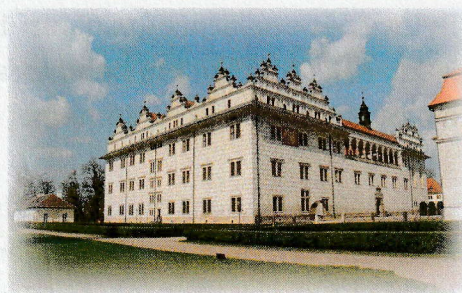

Městské vily Litomyšl (U Nemocnice)

Společnost **CZ STAVEBNÍ HOLDING, a.s.**, přichází s výstavbou bytového domu na okraji města Litomyšl, v ulici J.E.Purkyně. Nabízí novým majitelům příjemné bydlení v klidném prostředí, uprostřed zeleně, ve městě, které je významným historickým a kulturním centrem v regionu.

Novostavba bytového domu je architektonicky navržena tak, aby zapadla k vedlejší stavbě, byla modernější a zároveň odpovídala nárokům na komfortní bydlení.

V těsné blízkosti se nachází nemocnice, lékárna, úřady, autobusové nádraží, obchody a restaurace. Zároveň se jedná o lokalitu s dobrou dostupností do centra města, základních a mateřských škol.