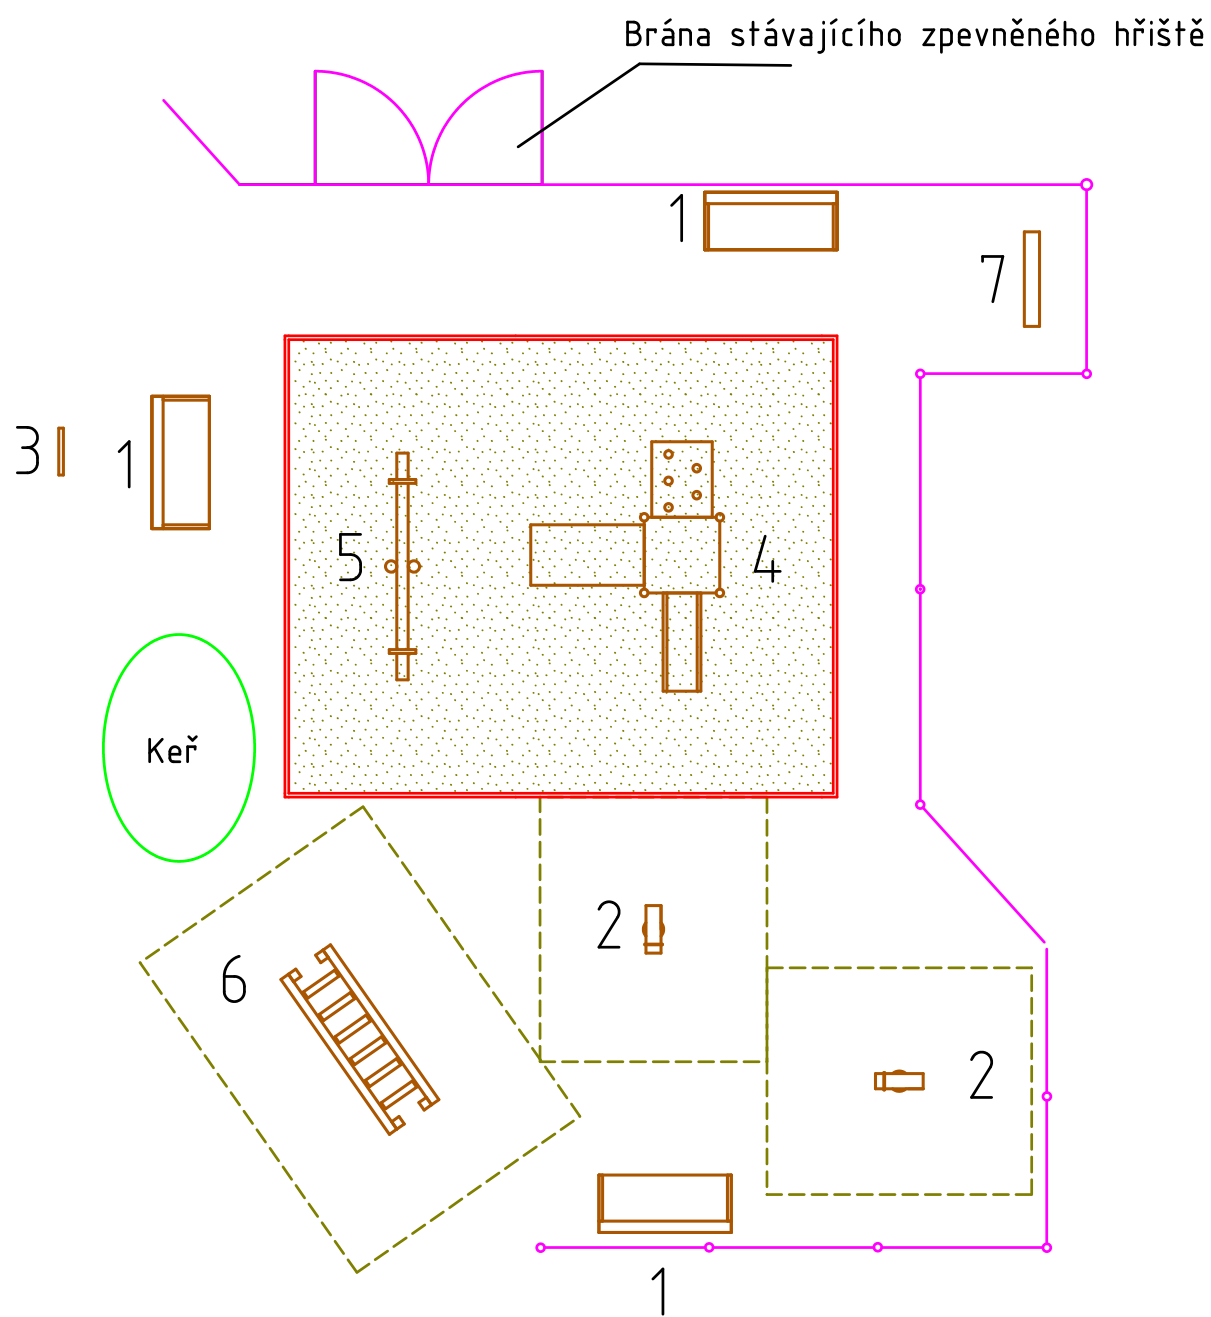

DĚTSKÉ HŘIŠTĚ PRO "HUSOVKU", UL. J. ŽIŽKY, LITOMYŠL

cyklostezka Husovka - Adfors

Železniční trať Chocẽň - Litomyšl

ulice J. Žižky

LEGENDA

- Zatrávněná plocha
- Dopadová plocha, kačírek
- Přiznaná hranice kačírkové dopadové plochy zahradním obrubníkem 100x20x5cm
- Nepřiznaná hranice travnaté dopadové plochy
- Stávající oplocení
- Hranice komunikace

LEGENDA HERNÍCH PRVKŮ A MOBILIÁŘE

- 1 Lavička
- 2 Houpadlo na pružině
- 3 Stojan na kola
- 4 Věž se skluzem a výlezy
- 5 Vahadlová houpačka
- 6 Houpací lávka
- 7 Tabule na kreslení